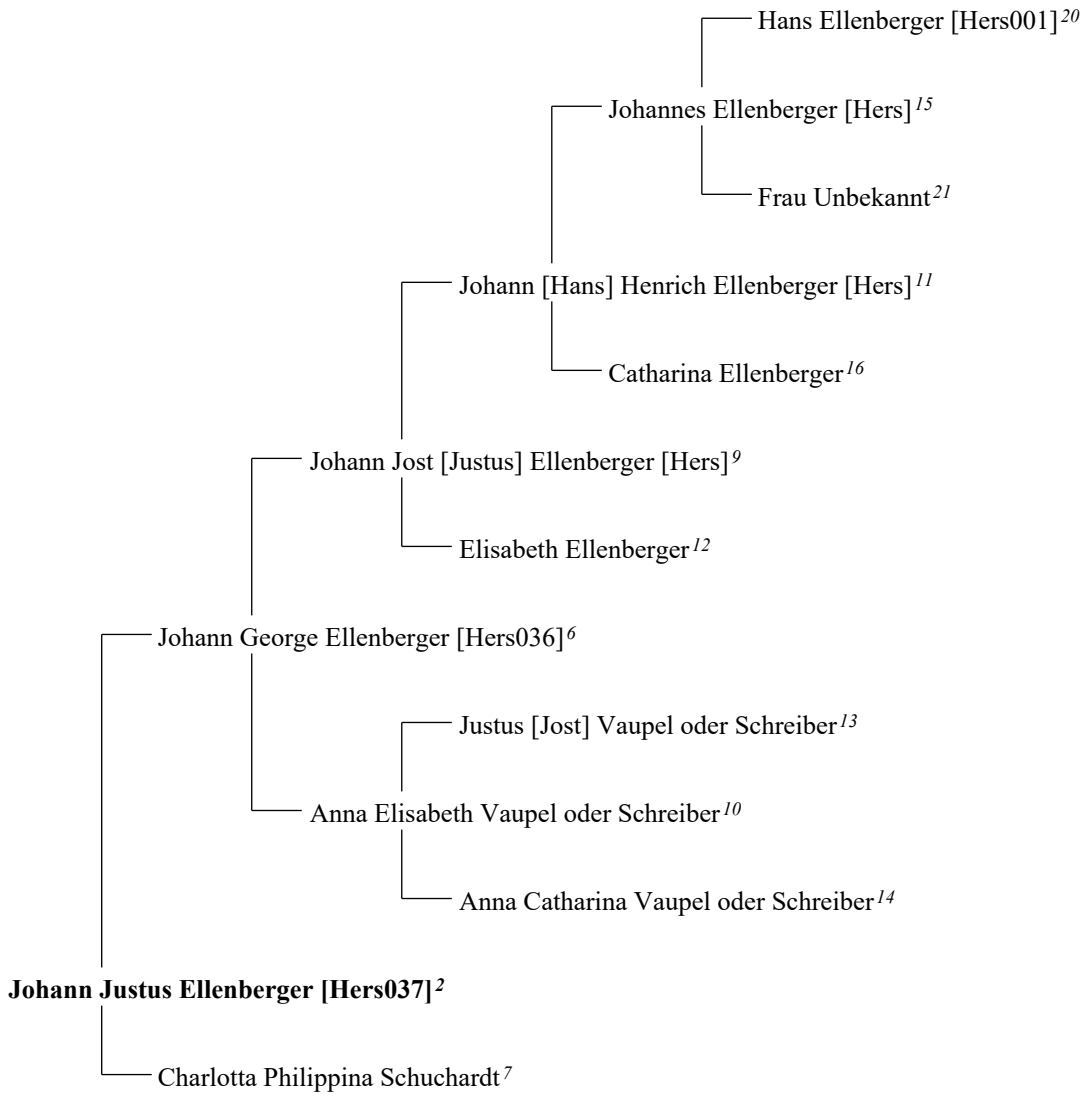

1. DIE VÄTERLICHEN VORFAHREN