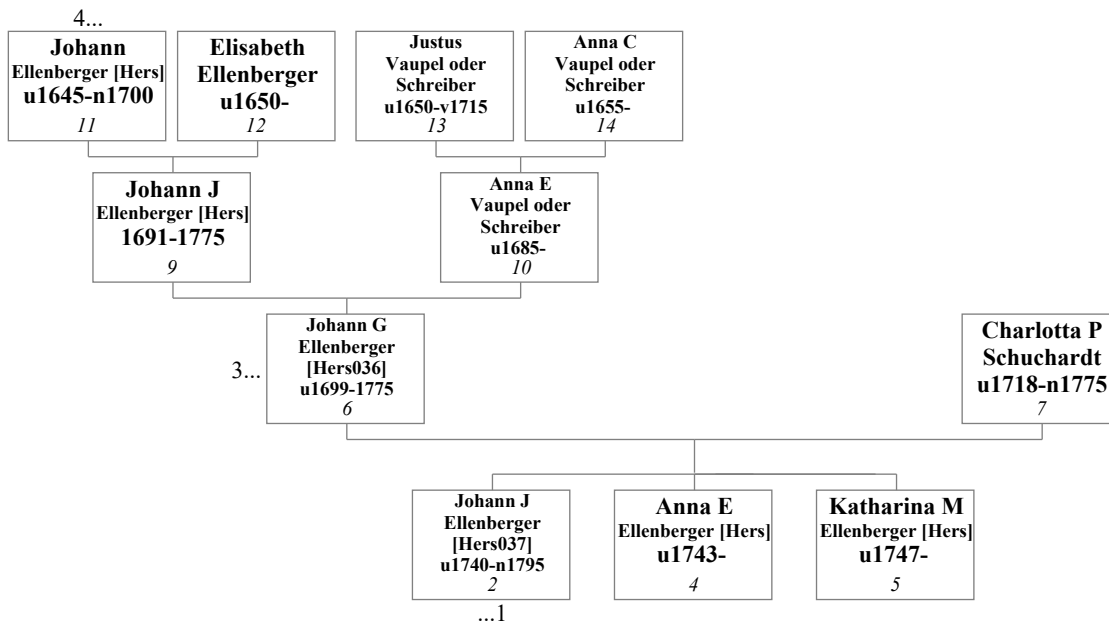

2. Johann George Ellenberger [Hers036] und Charlotta Philippina Schuchardt