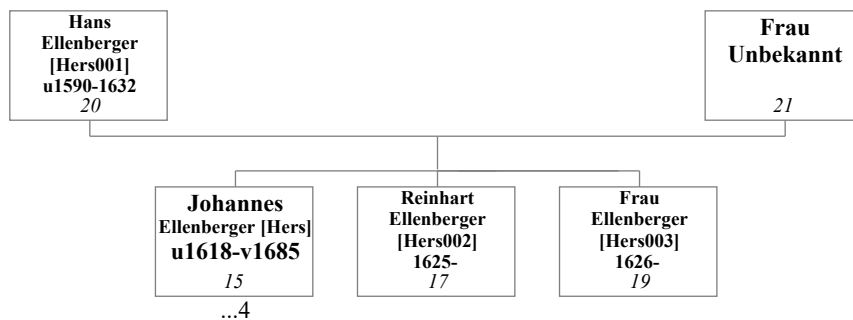

5. Hans Ellenberger [Hers001] und Frau Unbekannt