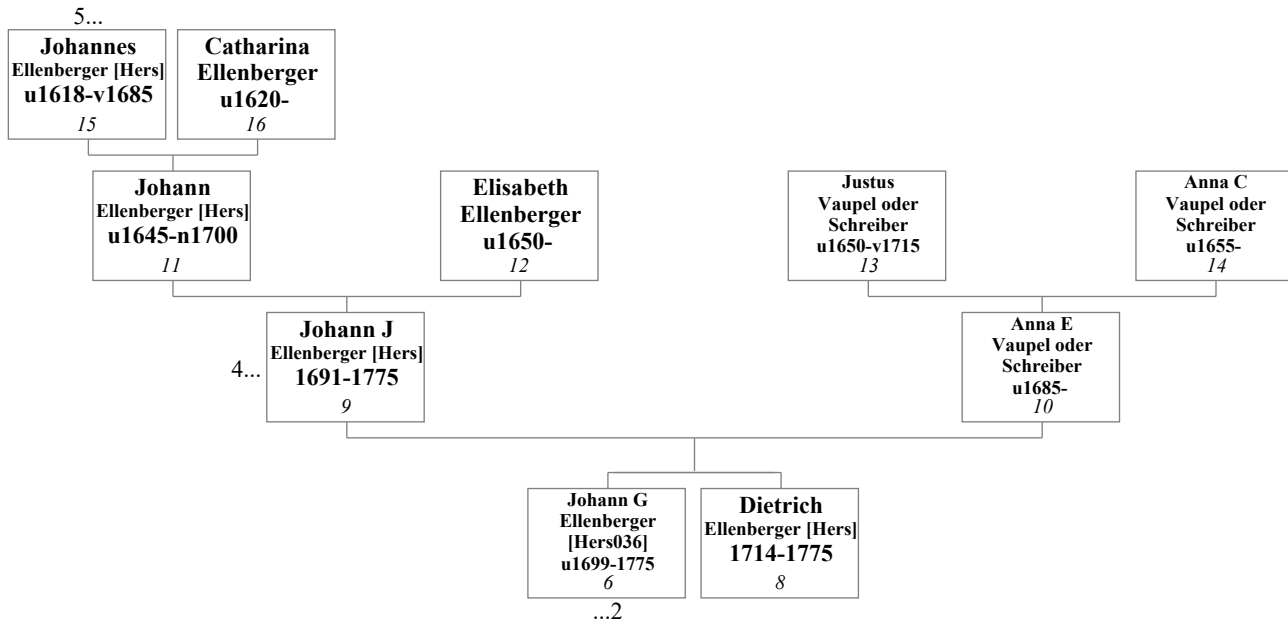

3. Johann Jost [Justus] Ellenberger [Hers] und Anna Elisabeth Vaupel oder Schreiber