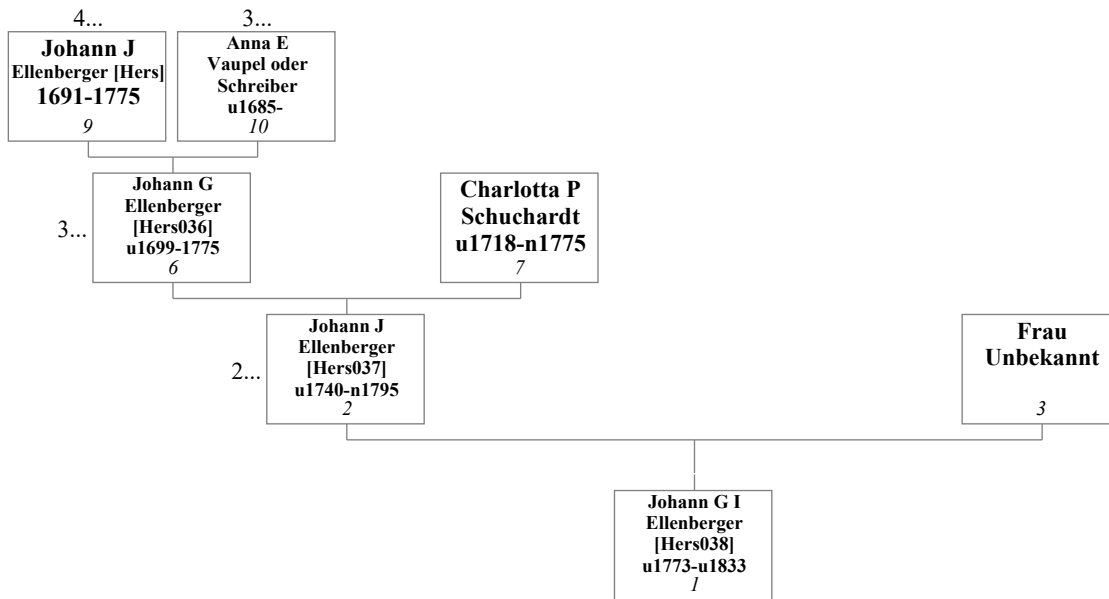

1. Johann Justus Ellenberger [Hers037] und Frau Unbekannt