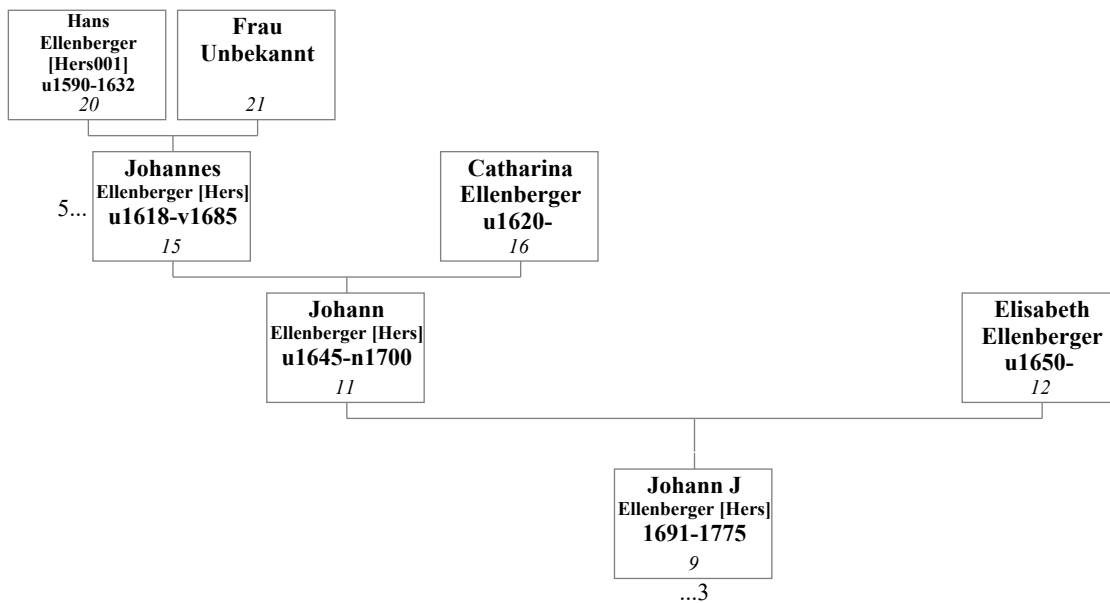

4. Johann [Hans] Henrich Ellenberger [Hers] und Elisabeth Ellenberger